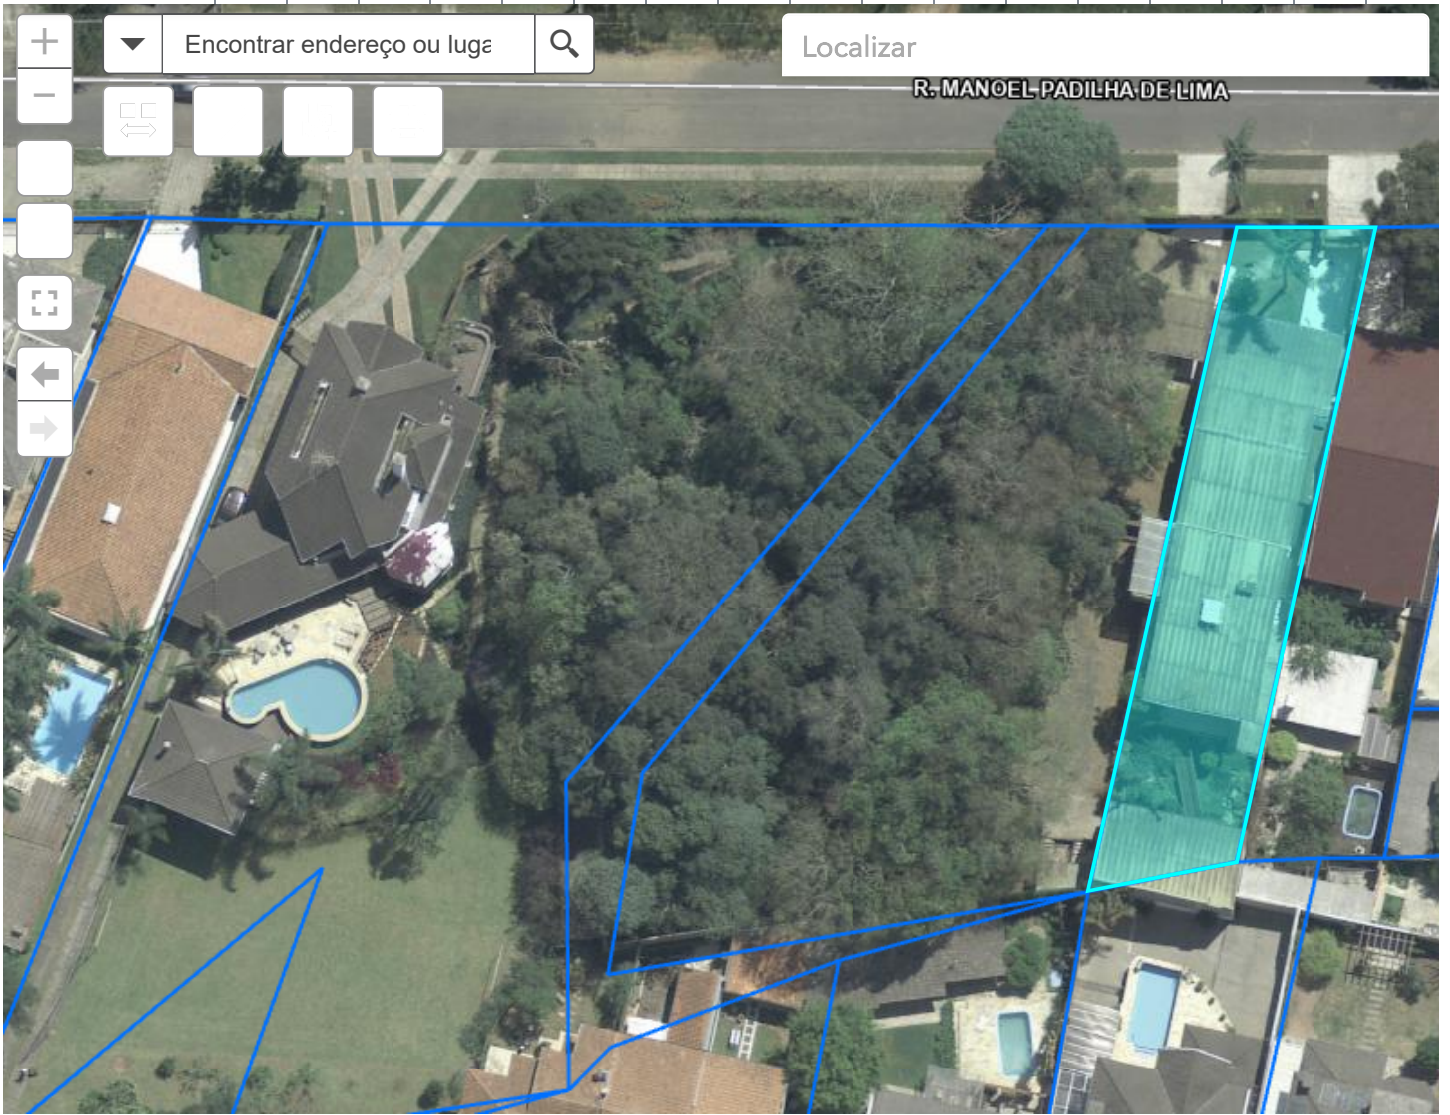

▼ Encontrar endereço ou lugar 🔍

Localizar

R. MANOEL-PADILHA DE LIMA

10m

7.190.019,84 675.085,85 Metros